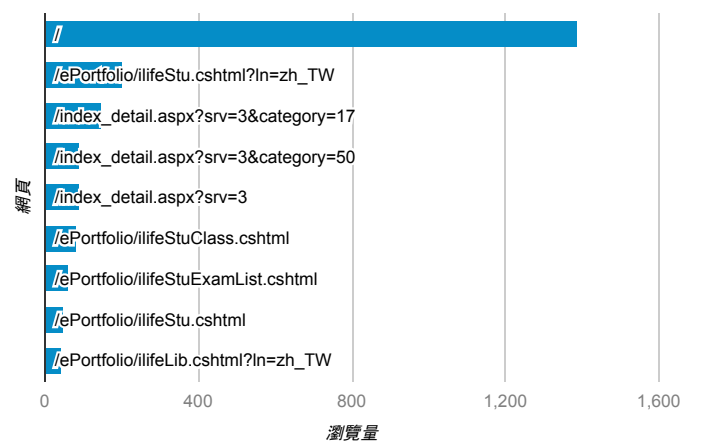

報表03_內容

2018年5月21日 - 2018年5月27日

所有使用者
100.00% 個工作階段

網頁載入平均需時 (秒)

網頁載入平均需時 (秒)和瀏覽量 (依 網頁 分組)

網頁	平均網頁載入時間 (秒)	瀏覽量
/index_detail.cshtml?srv=3&category=26	2.93	7
/index_detail.aspx?srv=2	2.40	13
/	2.30	1,389
/index_service.aspx?srv=1	2.05	5
/index_detail.aspx?srv=3&category=17	1.75	148
/index_detail.cshtml?srv=3&category=14	1.63	22
/index_detail_share.aspx?id=BEE65A8F97D32F7A	1.45	2
/intro_MISStudentInfo.aspx	1.40	13
/ePortfolio/ilifeStu.cshtml?In=en_US	1.05	27
/ePortfolio/ilifeStuExamList.cshtml	0.83	61

網頁載入平均需時 (秒) (依瀏覽器分組)

瀏覽器	平均網頁載入時間 (秒)
Edge	2.24
Chrome	2.21
Safari	2.12
Internet Explorer	1.63

瀏覽量 (依網頁分組)

造訪和新造訪率 (依 關鍵字 分組)

關鍵字	工作階段	新工作階段百分比
(not provided)	551	76.77%
淡江	1	100.00%
影城實習心得	1	100.00%