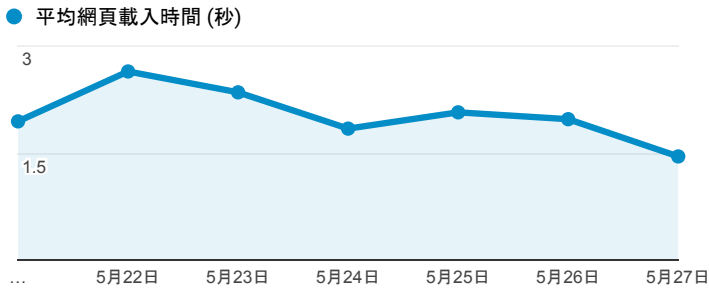

報表03_內容

2018年5月21日 - 2018年5月27日

所有使用者
100.00% 個工作階段

網頁載入平均需時 (秒)

網頁載入平均需時 (秒)和瀏覽量 (依 網頁 分組)

網頁	平均網頁載入時間 (秒)	瀏覽量
/index_detail.cshtml?srv=3&category=26	2.93	7
/index_detail.aspx?srv=2	2.40	13
/	2.30	1,389
/index_service.aspx?srv=1	2.05	5
/index_detail.aspx?srv=3&category=17	1.75	148
/index_detail.cshtml?srv=3&category=14	1.63	22
/index_detail_share.aspx?id=BEE65A8F97D32F7A	1.45	2
/intro_MISStudentInfo.aspx	1.40	13
/ePortfolio/ilifeStu.cshtml?In=en_US	1.05	27
/ePortfolio/ilifeStuExamList.cshtml	0.83	61

網頁載入平均需時 (秒) (依瀏覽器分組)

瀏覽器	平均網頁載入時間 (秒)
Edge	2.24
Chrome	2.21
Safari	2.12
Internet Explorer	1.63

瀏覽量 (依網頁分組)

造訪和新造訪率 (依 關鍵字 分組)

關鍵字	工作階段	新工作階段百分比
(not provided)	551	76.77%
淡江	1	100.00%
影城實習心得	1	100.00%